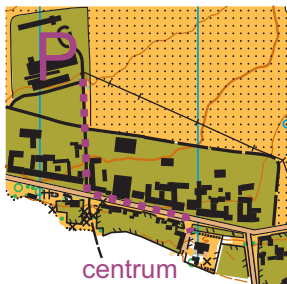

08/04/2017

Centrum závodu: Cakov (Senice na Hané) - základna DDM Litovel
GPS: 49°37'33.1"N 17°01'39.8"E

Prezentace: V centru závodů, 08/04/2017 od **09:00 do 10:30**

Start 00: **11.00** hodin, intervalový. Kategorie HDR, P a DH 10N startují v libovolném čase od 00 do 120 (na startovní krabičku).

Parkování: V prostorách ZD Senice, poplatek 20,-Kč bude vybírán při příjezdu do areálu, při parkování dbejte pokynů pořadatelů.

Směr od Vilémova (Konice)

Směr od Senice (Olomouce)

centrum

Vzdálenosti: Parkoviště - Centrum: **do 600 m**
Centrum - Start: **900 m, 50m přev.** (značeno „Haná orienteering“ fábrocky)
Centrum - Cíl: **0 m**

Terén: Typický „hanácký“ les s částečným podrostem, mírně členitý

Warm up mapa: Na prezentaci budou k dispozici tréninkové mapky v měřítku 1:10 000. Tréninkový prostor je mezi centrem závodů (cílem) a startem. Elišky z Kunštátu
Warm-up I: 10 000
E=5m

Mapa: „Svatá Voda“, měřítko 1:10 000, E=5m, stav 03/2017, ISOM 2000, mapovali: Petr Hynek a Pavel Grulich. Mapy budou vytištěny na voděodolném papíru **ENDURO Effect Water improved**. Formát mapy 300x217 mm (větší A4), pro kategorie DH10C, DH10N a HDR pak 217x150 mm (větší A5). Digitální tisk © Properus Olomouc.
Mapy se v cíli neodebírají, prosím dodržujte princip FAIR PLAY.