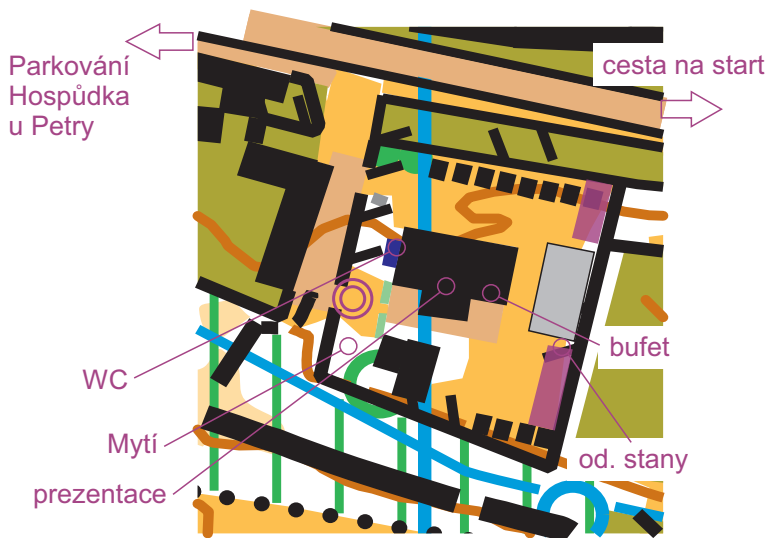

Terén: Typický „hanácký“ les s částečným podrostem, mírně členitý

Warm up mapa: Na prezentaci budou k dispozici tréninkové mapky v měřítku 1:10 000. Tréninkový prostor je mezi centrem závodů (cílem) a startem. Elišky z Kunštátu
Warm-up I: 10 000
E=5m

Mapa: „Svatá Voda“, měřítko 1:10 000, E=5m, stav 03/2017, ISOM 2000, mapovali: Petr Hynek a Pavel Grulich. Mapy budou vytištěny na voděodolném papíru **ENDURO Effect Water improved**. Formát mapy 300x217 mm (větší A4), pro kategorie DH10C, DH10N a HDR pak 217x150 mm (větší A5). Digitální tisk © Properus Olomouc.
Mapy se v cíli neodebírají, prosím dodržujte princip FAIR PLAY.

Zvláštní mapové symboly:  Speciální značka pro nepravidelně rozmístěné hustničky (Ukázka na tréninkové mapě)

Zakázaný prostor: A) veškeré lesní prostory (vyjma cesty na start) v okolí centra závodu a cíle
B) prostory obce Cakov jižně od příjezdové cesty
C) všechny privátní prostory označené příslušnou značkou

Popisy kontrol: Budou k dispozici v centru závodu. (Popisy kontrol budou zároveň i na mapách)

Systém ražení: Elektronické, Sportident

Časový limit: **150 minut** (pro všechny kategorie)

Převlekání, mytí: V centru závodu je možnost využití zázemí DDM Litovel, velkokapacitního „pivního“ stanu, a je zde i možnost postavit oddílové stany. V centru k dispozici lavory a tekoucí voda