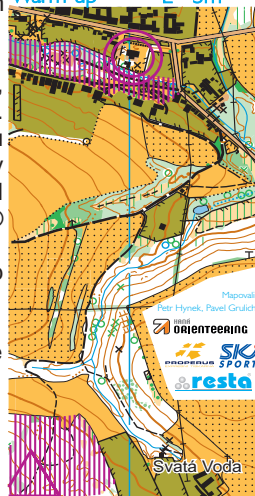

Parkování: V prostorách ZD Senice, poplatek 20,-Kč bude vybírán při příjezdu do areálu, při parkování dbejte pokynů pořadatelů.

Směr od Vilémova (Konice)

Směr od Senice (Olomouce)

centrum

Vzdálenosti: Parkoviště - Centrum: **do 600 m**
Centrum - Start: **900 m, 50m přev.** (značeno „Haná orienteering“ fábrocky)
Centrum - Cíl: **0 m**

Terén: Typický „hanácký“ les s částečným podrostem, mírně členitý

Warm up mapa: Na prezentaci budou k dispozici tréninkové mapky v měřítku 1:10 000. Tréninkový prostor je mezi centrem závodů (cílem) a startem. Elišky z Kunštátu
Warm-up I: 10 000
E=5m

Mapa: „Svatá Voda“, měřítko 1:10 000, E=5m, stav 03/2017, ISOM 2000, mapovali: Petr Hynek a Pavel Grulich. Mapy budou vytištěny na voděodolném papíru **ENDURO Effect Water improved**. Formát mapy 300x217 mm (větší A4), pro kategorie DH10C, DH10N a HDR pak 217x150 mm (větší A5). Digitální tisk © Properus Olomouc.
Mapy se v cíli neodebírají, prosím dodržujte princip FAIR PLAY.

Zvláštní mapové symboly:  Speciální značka pro nepravidelně rozmístěné hustničky (Ukázka na tréninkové mapě)

Zakázaný prostor: A) veškeré lesní prostory (vyjma cesty na start) v okolí centra závodu a cíle
B) prostory obce Cakov jižně od příjezdové cesty
C) všechny privátní prostory označené příslušnou značkou