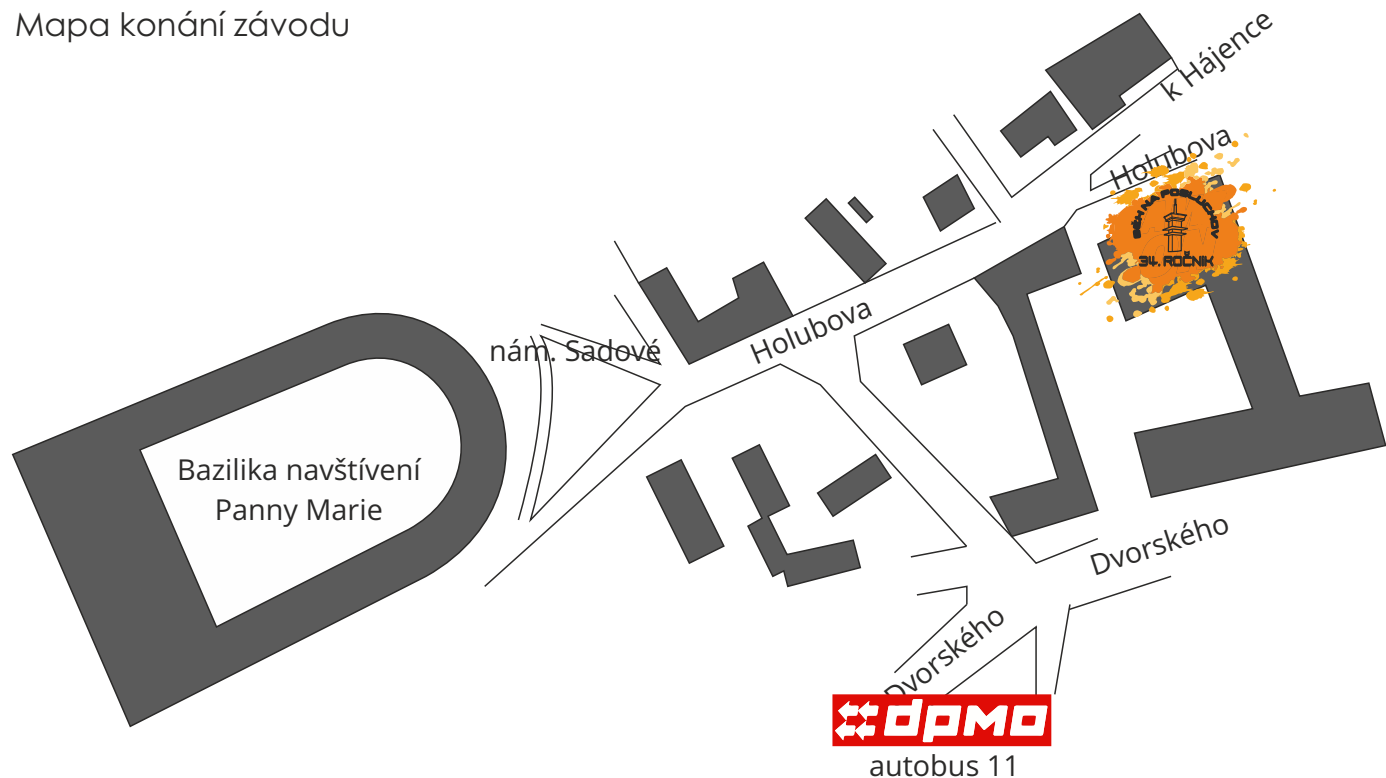

34. BĚH NA POSLUCHOV

Mapa konání závodu