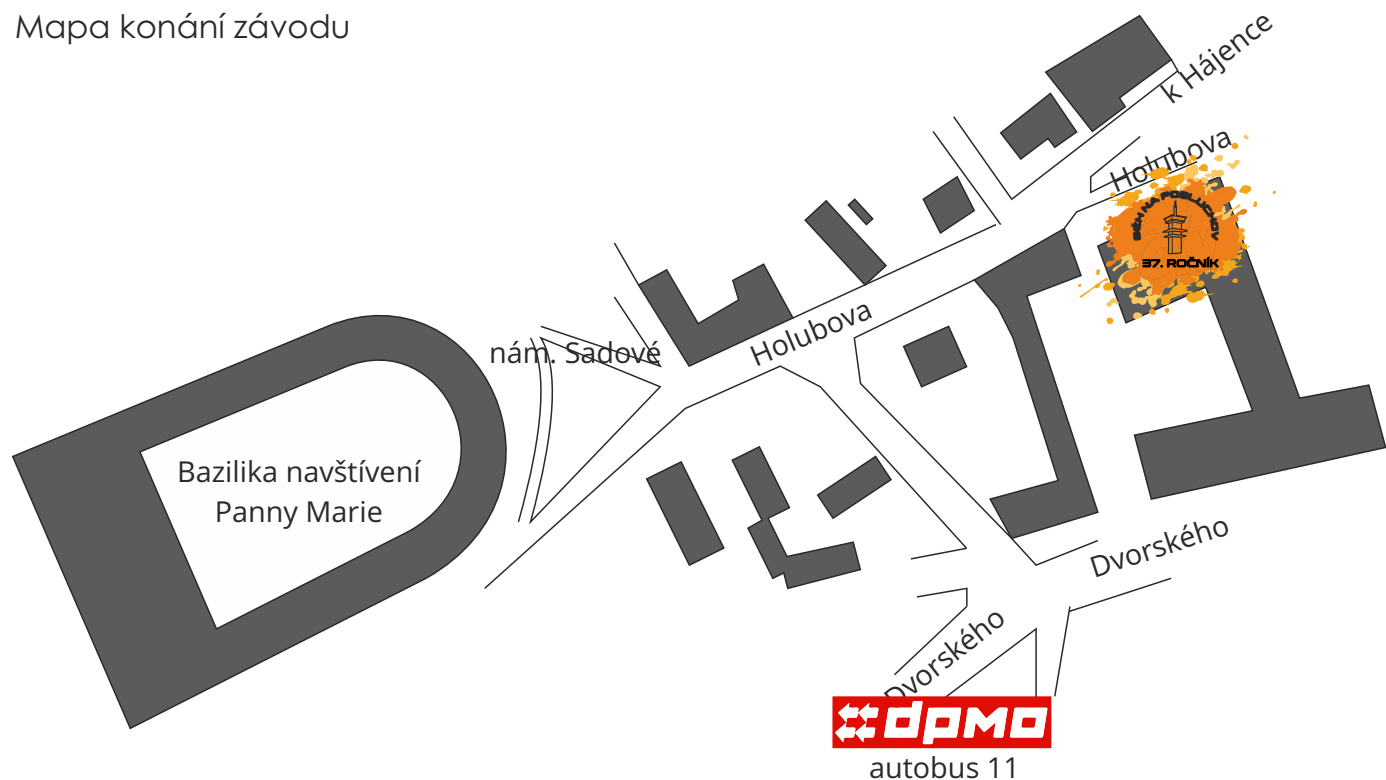

37. BĚH NA POSLUCHOV

17.2. 2024

ROZPIS

- Pořadatel:** Park World Tour Olomouc
- Datum:** Sobota 17/02/2024
- Místo:** ZŠ Svatý Kopeček (vstup z ulice Holubova - viz mapka v příloze)
- Prezentace:** ZŠ Svatý Kopeček od 09:00 do 10:30
- Přihlášky:** 1. on-line na webových stránkách sk.hanaorienteering.cz
2. na místě
- Startovné:** 200 Kč
- Kategorie:** muži A do 39 let (1985 a mladší), muži B 40 – 49 let (1984 – 1975), muži C 50 – 59 let (1974 – 1965), muži D 60 – 69 let (1964 – 1955), muži E 70 let a více (1954 a starší)
Ženy F do 39 let (1985 a mladší), Ženy G 40 – 49 let (1984 – 1975), Ženy H 50 let a více (1974 a starší), Junioři, Juniorky, Muži open 5 km - není součástí ligy 100
- Start:** Rozprava trati 10:55, **start 11:00**
- Vyhlášení vítězů:** Vyhlášení proběhne cca v 12:30, v prostoru cíle
- Ceny:** První 3 závodníci ve všech kategoriích obdrží věcné ceny.
- Měření času:** Elektronicky, závodníci obdrží na prezentaci **(Sportident®) čip**.
- Trat':** Asfaltová lesní cesta Sv. Kopeček - Poslučov, aktuální stav trati bude zveřejněn den před závodem na sk.hanaorienteering.cz
- Šatny:** K dispozici šatny v ZŠ Svatý Kopeček
- Občerstvení:** Nápoj v cíli po doběhu, další možnosti občerstvení v hospodě U Kameňa
- Upozornění:** Závodí se dle platných pravidel pro silniční běhy. **Každý závodník odpovídá za svůj zdravotní stav a běží na vlastní nebezpečí!** Přihlášením se do závodu a uhrazením startovného se závodník zavazuje dodržováním těchto propozic a pravidel atletiky pro silniční běhy.
Výsledky závodu budou k dispozici na www.liga100.cz a sk.hanaorienteering.cz

Další informace na sk.hanaorienteering.cz

Těšíme se na Vás v sobotu 17. února na Svatém Kopečku

37. BĚH NA POSLUCHOV

Mapa konání závodu

Profil tratě závodu