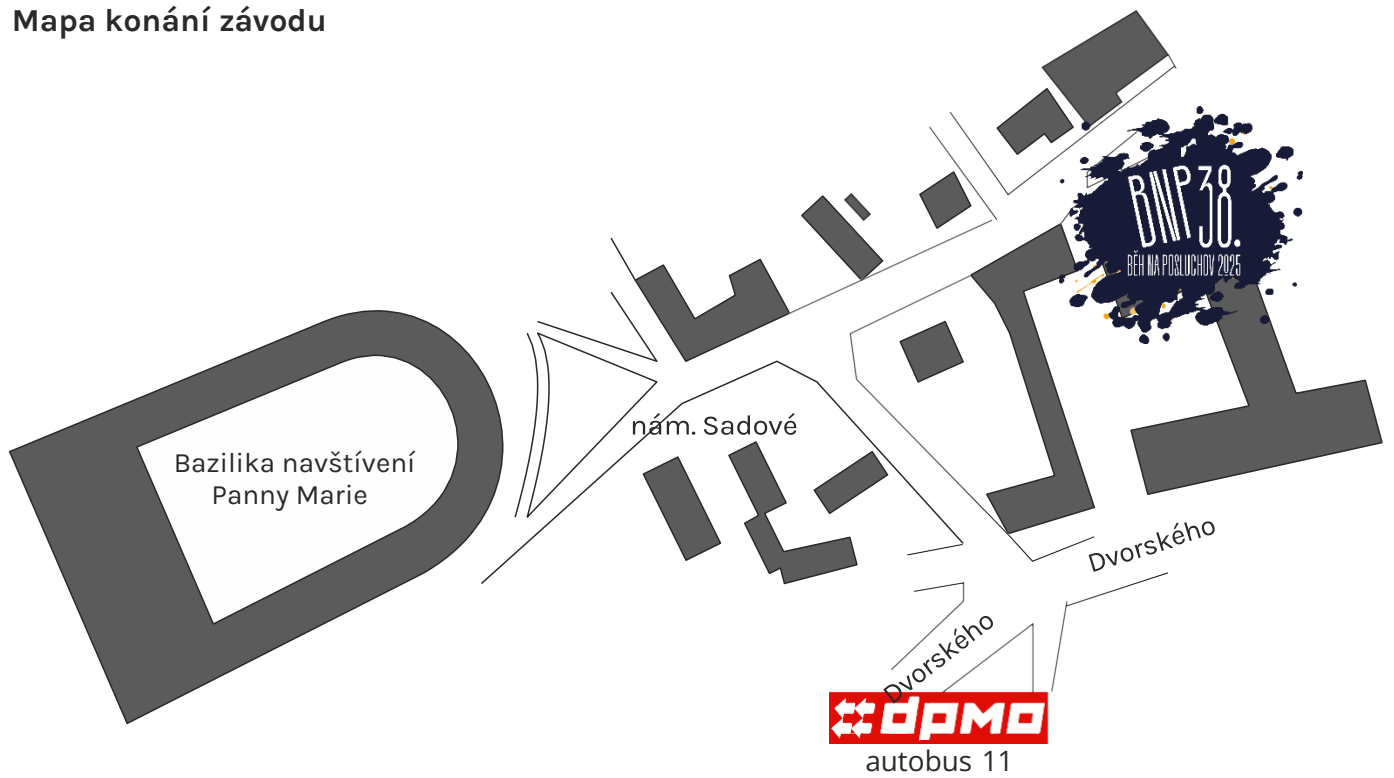

# 38. BĚH NA POSLUCHOV

15. 2. 2025, SVATÝ KOPEČEK U OLOMOUČ

- Pořadatel:** Park World Tour Olomouc
- Datum:** 15/02/2025 (Sobota)
- Místo:** ZŠ Svatý Kopeček (vstup z ulice Holubova - viz mapka v příloze) ZŠ
- Prezentace:** Svatý Kopeček od 09:00 do 10:30
- Přihlášky:** 1. on-line na webových stránkách <https://sk.hanaorienteering.cz/>  
2. na místě
- Startovné:** 200 Kč, platba na místě (hotově nebo pomocí QR kódu)
- Kategorie:** Muži A do 39 let (1986 a mladší), Muži B 40 – 49 let (1985 – 1976), Muži C 50 – 59 let (1975 – 1966), Muži D 60 – 69 let (1965 – 1956), Muži E 70 let a více (1955 a starší) – **10 km**
- Ženy F do 39 let (1986 a mladší), Ženy G 40 – 49 let (1985 – 1976), Ženy H 50 let a více (1975 a starší) – **5 km**
- Junioři, Juniorky - 5 km (není součástí ligy 100)
- Start:** Rozprava trati 10:55, **start 11:00**
- Vyhlášení vítězů:** Vyhlášení proběhne cca v 12:30, v prostoru cíle
- Ceny:** První 3 závodníci ve všech kategoriích obdrží věcné ceny.
- Měření času:** Elektronicky, závodníci obdrží na prezentaci (**Sportident®**) čip.
- Trať:** Asfaltová lesní cesta Sv. Kopeček - Poslučov, aktuální stav trati bude zveřejněn den před závodem na [sk.hanaorienteering.cz](https://sk.hanaorienteering.cz/)
- Šatny:** K dispozici šatny v ZŠ Svatý Kopeček
- Občerstvení:** Nápoj v cíli po doběhu, další možnosti občerstvení v hospodě U Kameňa
- Upozornění:** Závodí se dle platných pravidel pro silniční běhy. **Každý závodník odpovídá za svůj zdravotní stav a běží na vlastní nebezpečí!** Přihlášením se do závodu a uhrazením startovného se závodník zavazuje dodržováním těchto propozic a pravidel atletiky pro silniční běhy. Výsledky závodu budou k dispozici na www adresách: <https://sk.hanaorienteering.cz/> a <https://www.liga100.cz/>

## Mapa konání závodu

## Profil tratě závodu