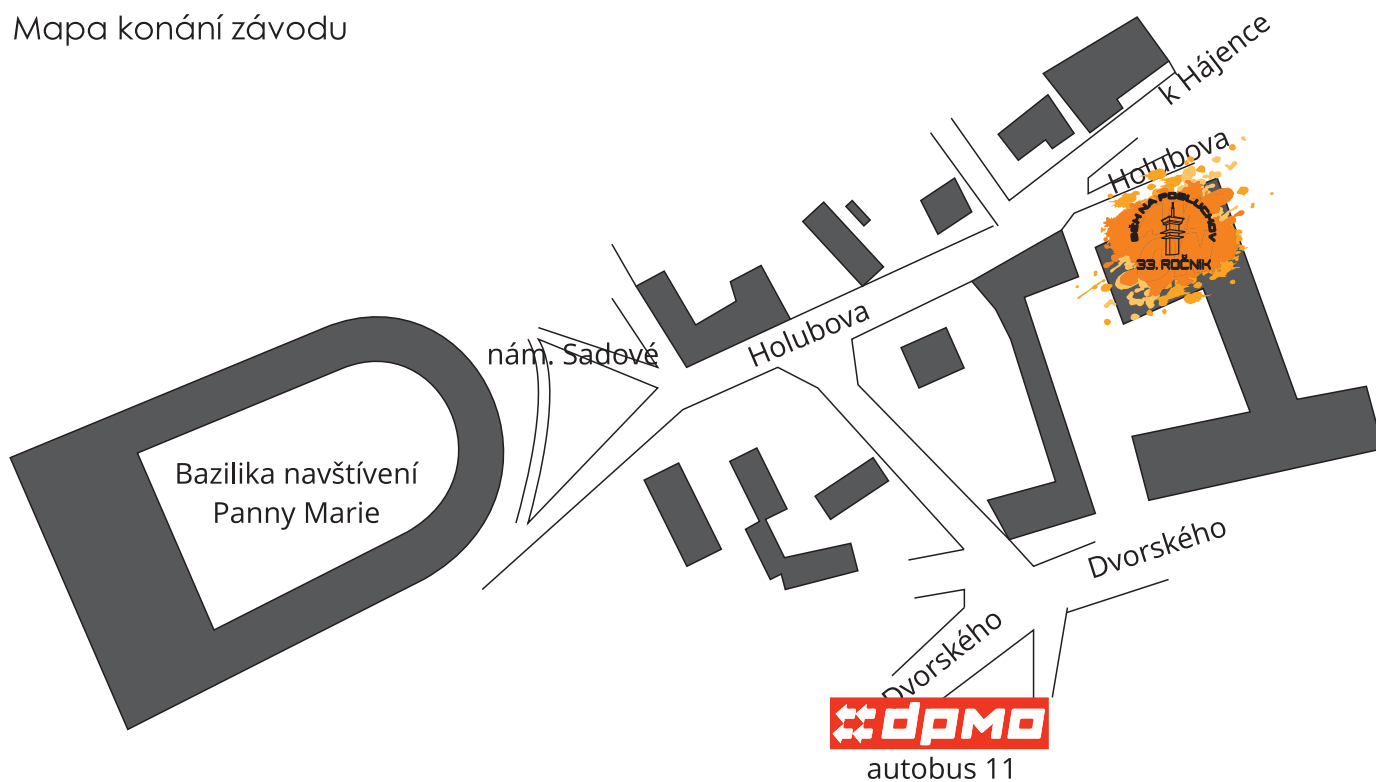

Trať: Asfaltová lesní cesta Sv. Kopeček - Posluchov, Muži 10 km, Ženy a juniorské kategorie 5 km, trať bude vyznačena, aktuální stav trati bude zveřejněn den před závodem na sk.hanaorienteering.cz

Šatny: K dispozici šatny v ZŠ Svatý Kopeček

Občerstvení: Čaj v cíli po doběhu, další možnosti občerstvení v hospodě U Kameňa

Upozornění: Závodí se dle platných pravidel pro silniční běhy. **Každý závodník odpovídá za svůj zdravotní stav a běží na vlastní nebezpečí!** Přihlášením se do závodu a uhrazením startovného se závodník zavazuje dodržováním těchto propozic a pravidel atletiky pro silniční běhy.
Výsledky závodu budou k dispozici pouze na webové adrese www.liga100.cz a sk.hanaorienteering.cz

Další informace na sk.hanaorienteering.cz

Těšíme se na Vás v sobotu 9. února na Svatém Kopečku

32. BĚH NA POSLUCHOV

Mapa konání závodu

Profil tratě závodu