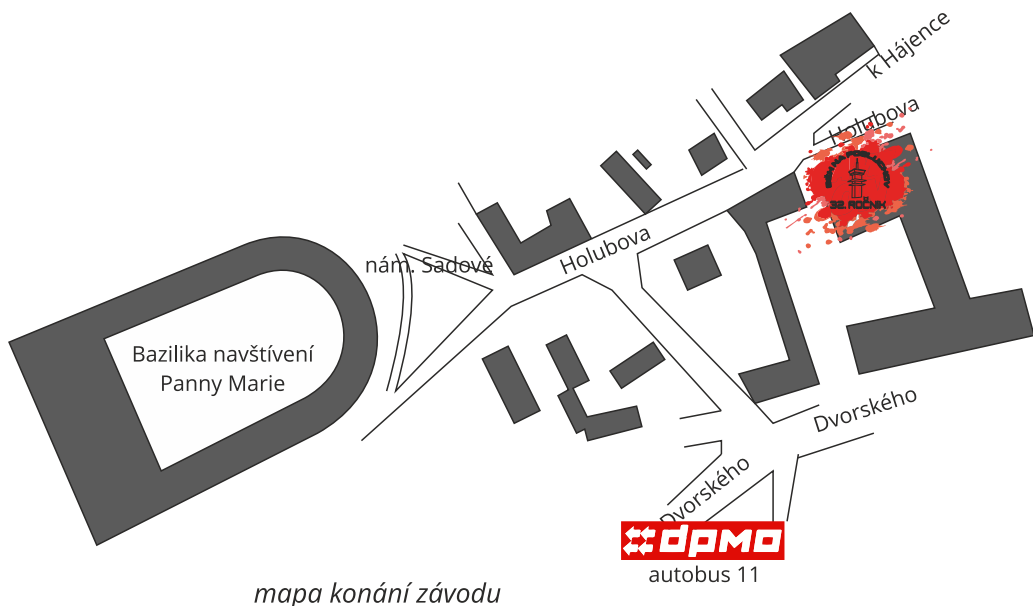

Pravidla: *Závodí se dle platných pravidel pro silniční běhy. Každý závodník odpovídá za svůj zdravotní stav a startuje na vlastní nebezpečí!*

Po závodě

Výsledky: *Výsledky budou průběžně vyvěšovány v centru závodů. Všichni závodníci, kteří uvedou svou emailovou adresu do přihlášky (a my to po nich přečteme 12) obdrží výsledky formou newsletteru. Online výsledky pak budou k dispozici i v aplikaci pro android LO - Live resultat Orienteering. Oficiální výsledky pak budou k dispozici na stránce sk.hanaorienteering.cz a liga100.cz*

Občerstvení: *Po doběhu bude k dispozici teplý čaj a sušenky*

Vyhlášení vítězů: *Cca ve 12:30. Vyhlášíme 3 nejrychlejší závodníky všech vypsanych kategorií.*