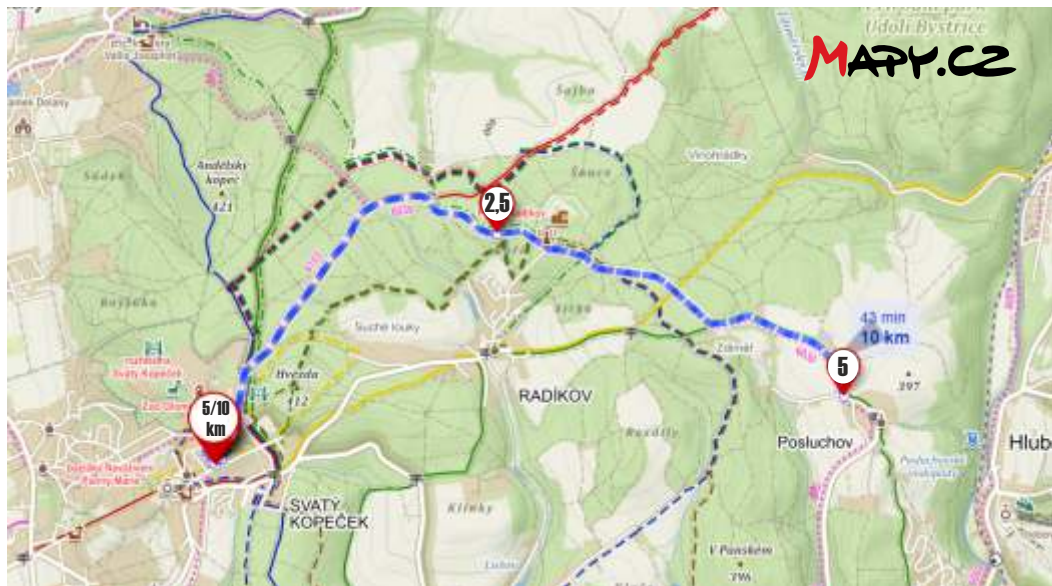

Převlékání: Závodníci mají možnost využít šatny ZŠ a MŠ Dvorského.

SPORTident čip

Způsob nošení: Čip upevněte na prst pomocí pásku u čipu.

Použití:

1. V prostoru startu bude k dispozici testovací jednotka „check,, - kde si můžete vyzkoušet jak jednotka SI funguje.
2. Na startu se nic nerazí - čas se počítá od startovního výstřelu
3. Na obrátce (2,5 km a 5 km), se razí jednotka SI, která slouží jako důkaz průběhu a zároveň vám změří mezičas na průběhu.
4. V cíli se razí cílová jednotka, která ukončuje závod a měření.
5. Po doběhu nezapomeňte přijít zpět na prezentaci, kde si čip „vyčtete,, - zařadíte se do výsledkové listiny a zároveň obdržíte svůj výsledek (i s mezičasem). Nezapomeňte půjčený čip na prezentaci vrátit! Vyčítání čipu platí i pro závodníky, kteří závod nedokončí.

ukázka ražení SI jednotky

Obuv:

Pro závod doporučujeme silniční boty, 90% trati je po asfaltu.

Závod

Start:

Rozprava o trati 10:55, **start 11:00**

Trat':

trať bude v místech křížení s ostatními lesními cesty značena vodorovným značením. V centru závodů bude k dispozici plán tratě. Interaktivní mapa je k dispozici na webových stránkách.

TVARG

HANÁ ORIENTEERING

OLMOUC

Olomoucký kraj

TVARGLE

Pravidla: *Závodí se dle platných pravidel pro silniční běhy. Každý závodník odpovídá za svůj zdravotní stav a startuje na vlastní nebezpečí!*

Po závodě

IDOS.cz

A: vynechá zastávky Droždín, dol. konec a Droždín, škola

B: vynechá zastávky Droždín, dol. konec a Droždín, škola, jede až do zastávky Ladova

TVARG

HANÁ
ORIENTEERING

TVARGLE