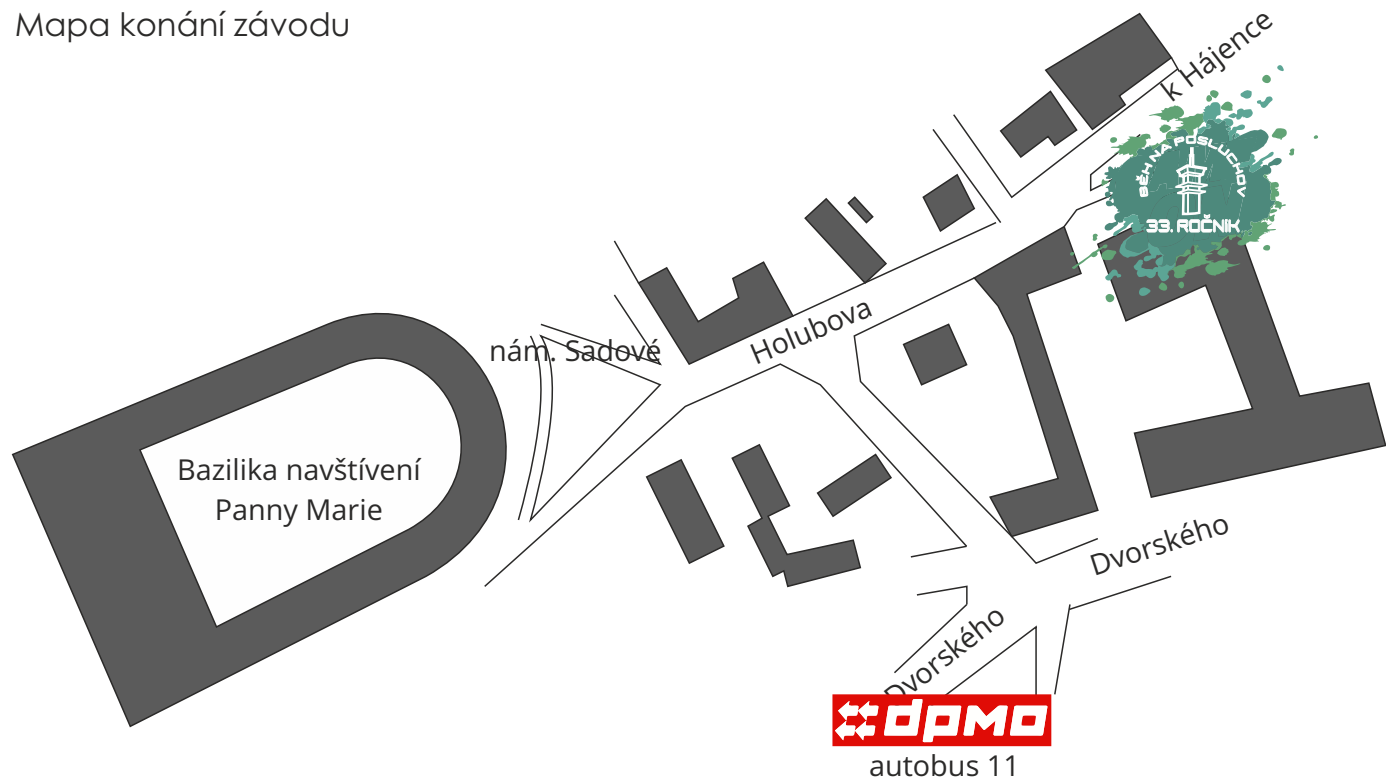

Výsledky závodu budou k dispozici pouze na webové adrese www.liga100.cz a sk.hanaorienteing.cz

Další informace na sk.hanaorienteing.cz

Těšíme se na Vaši účast v sobotu 5. února na Svatém Kopečku

35. BĚH NA POSLUCHOV

Mapa konání závodu

Profil tratě závodu