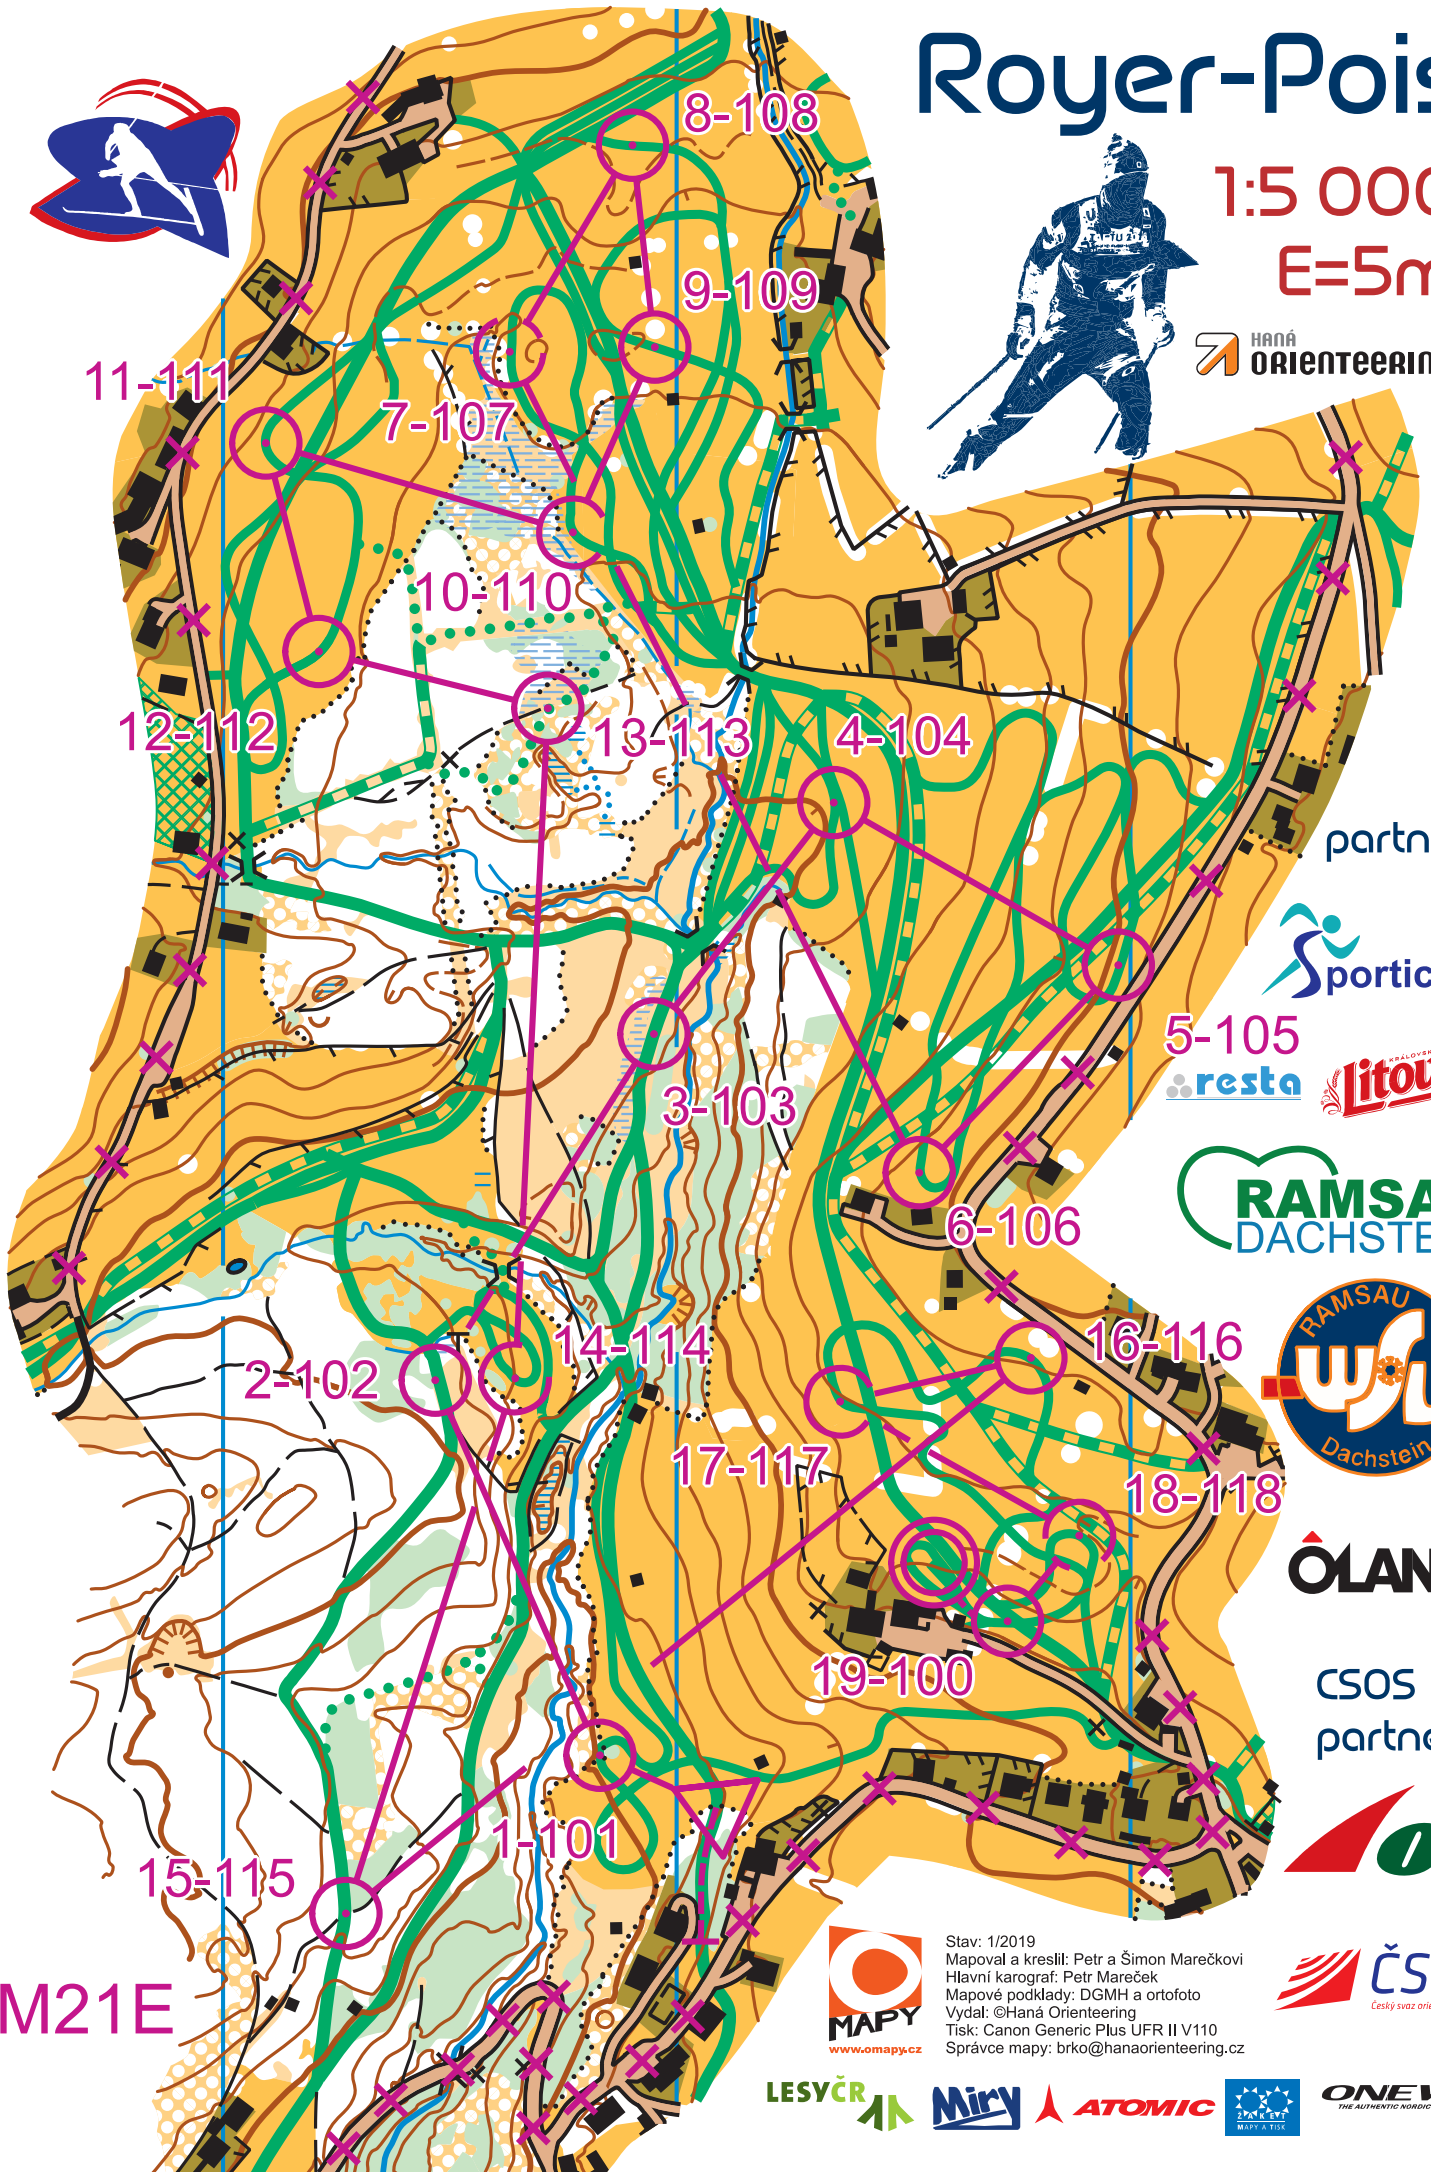

Royer-Pois

1:5 000
E=5m

HANÁ
ORIENTEERING

partners:

CSOS
partners:

M21E

Stav: 1/2019
Mapoval a kreslil: Petr a Šimon Marečkoví
Hlavní karograf: Petr Mareček
Mapové podklady: DGMH a ortofoto
Vydal: ©Haná Orienteering
Tisk: Canon Generic Plus UFR II V110
Správce mapy: brko@hanaorienteering.cz