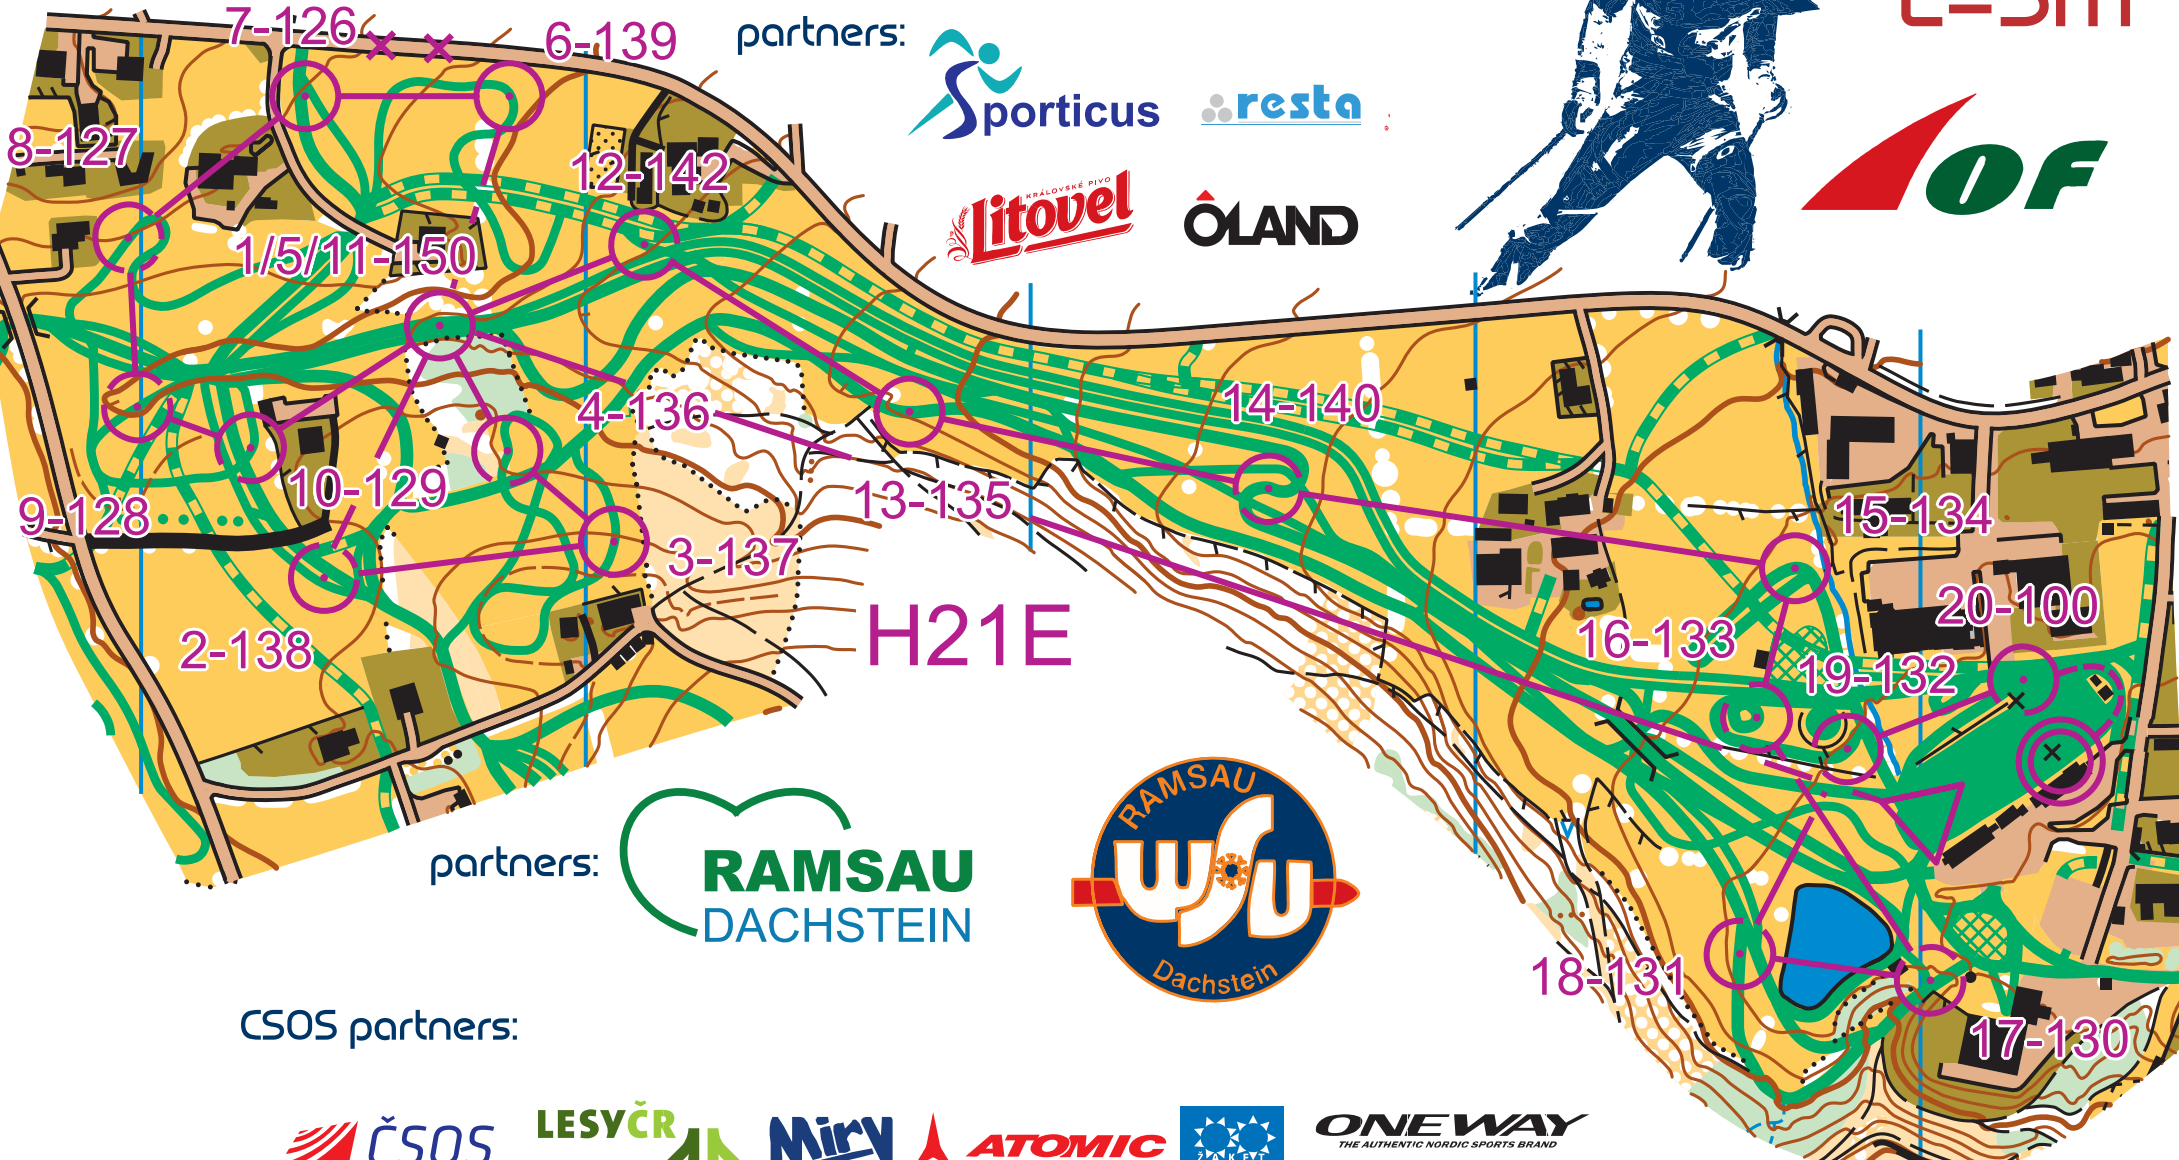

by:

Stav: 1/2019
Mapoval a kreslil: Petr a Šimon Marečkovi
Hlavní karograf: Petr Mareček
Mapové podklady: DGMH a ortofoto
Vydal: ©Hana Orienteering
Tisk: Canon Generic Plus UFR II V110
Správce mapy: brko@hanaorienteeing.cz

VORBERG

1:5 000
E=5m

partners:

partners:

CSOS partners: